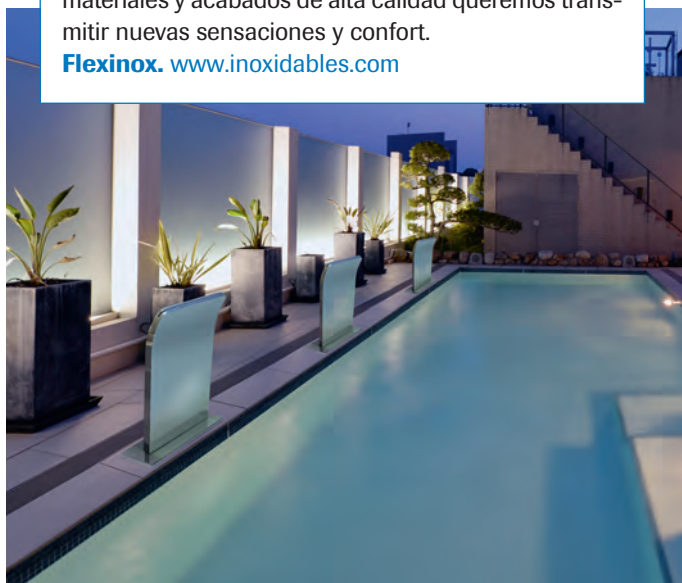

MINIMALISMO Y SIMPLICIDAD

Flexinox Pool propone una nueva división wellness que destaca por su calidad, diseños originales y diferenciación en la manera de experimentar con el agua. Son las cascadas: Frame Wall, Frame Ground, Mini Bow i Bow. Una colección que provoca en el usuario una nueva experiencia para todos los sentidos. Realizadas con materiales y acabados de alta calidad queremos transmitir nuevas sensaciones y confort.

Flexinox. www.inoxidables.com