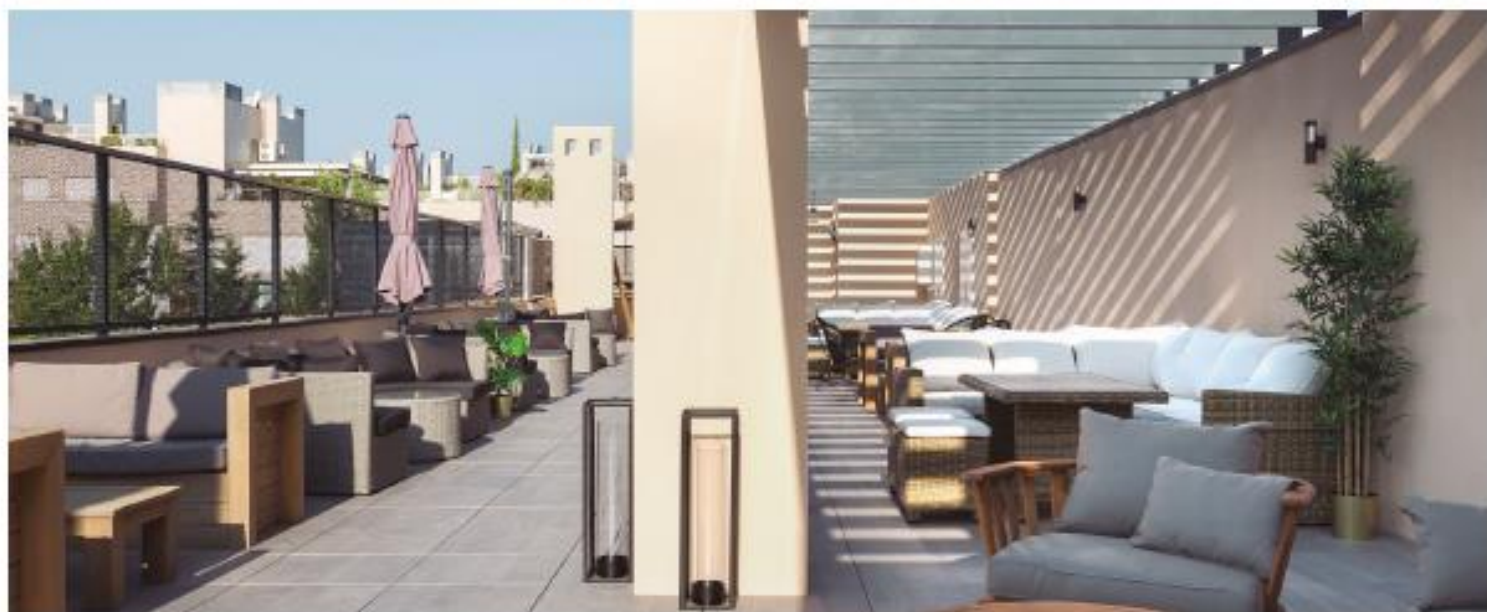

RESIDENCIA DE ESTUDIANTES COLLEGIATE ARAVACA. MADRID

Excepcional residencia para estudiantes

Collegiate Aravaca Madrid, dispone de 215 estudios superiores y está ubicada cerca de la zona universitaria de Pozuelo que dispone de excelentes conexiones de transporte público con el centro de Madrid.

Las características de este alojamiento incluyen baño privado, gimnasio, terraza, jardín y biblioteca entre otras. Tanto los baños de las habitaciones como las zonas comunes están equipadas con producto Nofer: secadores, accesorios de baño, etc.