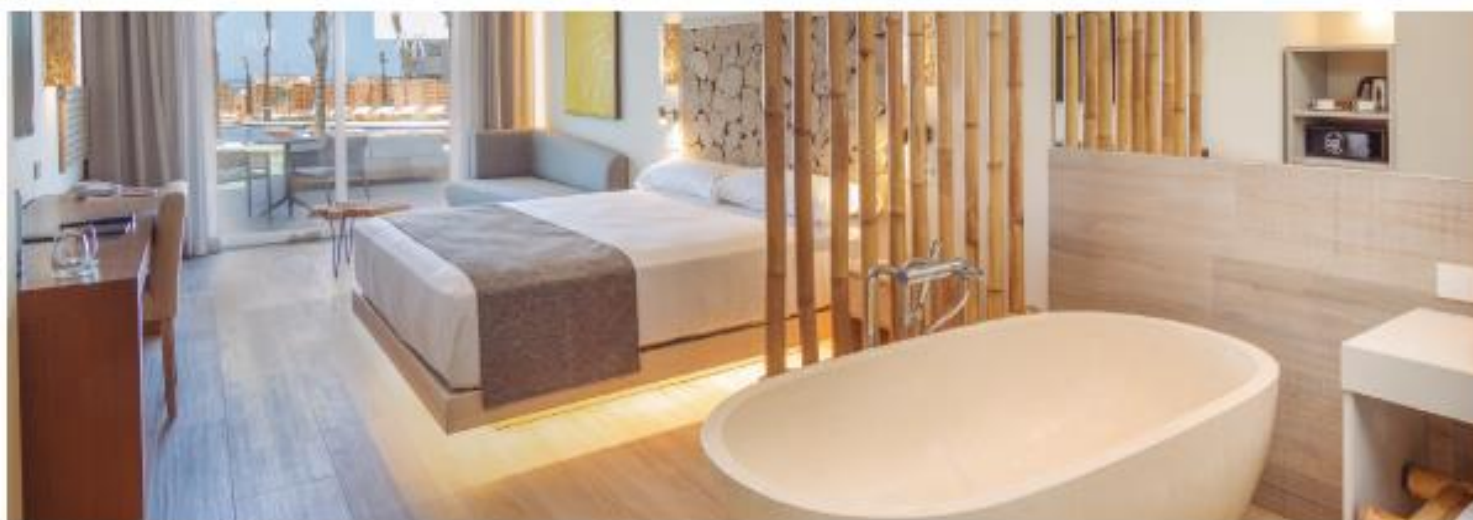

HOTEL TUI BLUE ZAHARA BEACH. ZAHARA DE LOS ATUNES

Sanitarios Ideal Standard en el hotel Tui Blue Zahara Beach

El hotel se ha diseñado de forma que tuviera la suficiente personalidad para ser objeto de deseo, un destino en sí mismo, ya sea por su equipamiento, sensaciones, arquitectura, interiorismo y sus obras de arte.

Verdadero icono en el cuarto de baño y en la historia de Ideal Standard. Hoy, Tesi renace con un carácter fresco y lleno de energía, dispuesto a conquistar todo, con su estilo y soluciones inteligentes para su cuarto de baño.